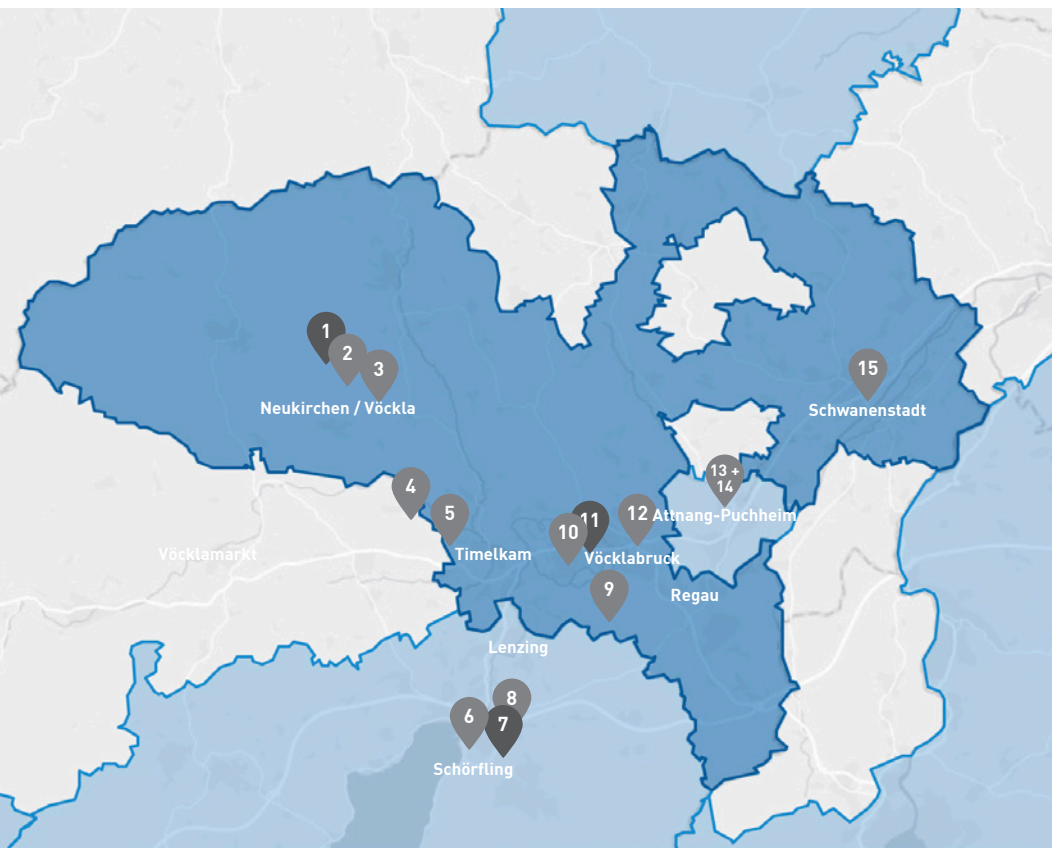

Bereit für die Zukunft?

Erfahre Wissenswertes zum Thema Klima & Energie

bei der Xplore Energy-Erlebnisausstellung!

VöcklaAger
Energie-region

Klima- und Energie-
Modellregionen
heute aktiv, morgen autark

www.klimarettung.at

Entdecke deine Region zum Thema Klima & Energie

Energieregion Vöckla-Ager

Die 310 km² große und im Norden des Bezirkes Vöcklabruck gelegene Region ist mit seinen 21 Gemeinden seit 2014 Klima- & Energiemodellregion. Geprägt von den Wirtschaftszentren Wels u. Linz durchquert die Ost-West-Hauptverkehrsachse (Westbahn, A1, B1) die 55.662 Einwohner beheimatende Region. Um eine nachhaltige Entwicklung im Bereich Klima und Energie zu gewährleisten werden viele Veranstaltungen und Projekte zur Bewusstseinsbildung durchgeführt.

Ziele bis 2030 sind das Erreichen der Energieautonomie, die nachhaltige Reduktion der Emission von Treibstoffgasen (Kyoto Ziel: -13 % bis 2013, -20 % bis 2020, -30 % bis 2030), und die Reduktion von CO² von 11 t/Kopf/Jahr auf 2,5 t/Kopf/Jahr. Als Best-Practice-Projekte der Region können das Nachhaltigkeitskonzept für kommunale Betriebe am Beispiel REVA Eishalle Vöcklabruck und die Mitfahrregion Vöcklabruck (Innovative Wege zu nachhaltiger Mobilität in der Region) bezeichnet werden, als Leitprojekt die Sustainable Living Tour (Inspiration und Planung für nachhaltiges Wohnen).